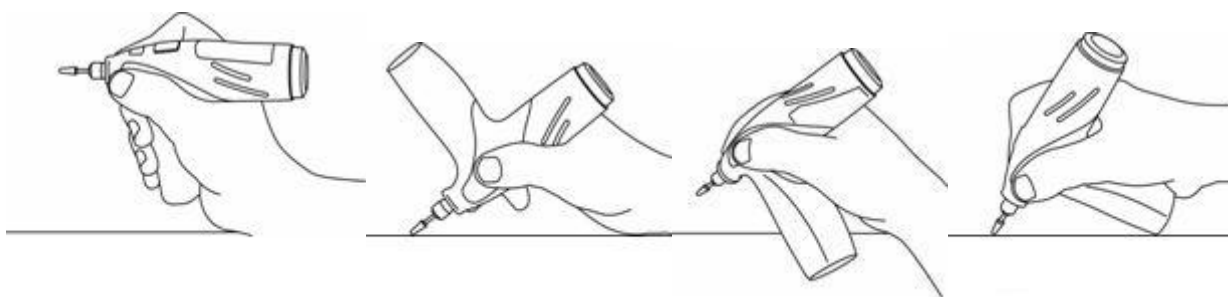

El Stylus cuenta con su propia base de asiento para cargar la batería. Su tecnología incorporada de Ion de Litio –la misma tecnología que utilizan los celulares y las notebooks- mantiene una carga hasta dos años en reposo, lo que permite que la herramienta esté siempre lista para usar.

Aunque fue concebido para manipularlo como un lápiz, para mayor confort y versatilidad, el usuario también puede sostenerlo en distintas posiciones: grip reverso (la mano va invertida), grip de lado (la mano presiona desde un costado) y el grip estable (la mano descansa en una superficie sólida). Esta mayor adaptabilidad es la que hace que el Stylus sea más que una herramienta: Es literalmente la extensión de la mano.